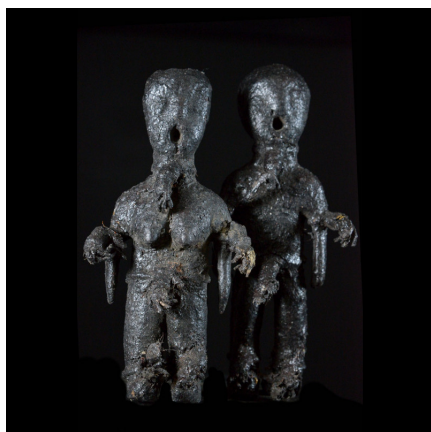

Certificat d'authenticité

Couple Fetiche Botchio, Boccio, Bocio - Ewé - Togo

Résumé Le Botchio (Boccio, Bocio, Botchio) dont le nom se compose de deux mots distincts, " BO " qui signifie " pouvoir, maléfice " et de " CIO " qui désigne un " cadavre ", s'inscrit dans une vaste panthéon de divinités unifiées au XVII...

Caractéristiques

Ethnie :	Ewe / Ehwe
Pays d'origine :	Togo
Zone de collecte :	Togo, Lomé
Ancienneté présumée :	entre 1980 et 1990
Matière principale :	bois
Aspect de surface :	libatoire
Etat apparent :	excellent, muséal
Etat de conservation :	dans son jus
Appartenance :	collecte in situ
Hauteur, en cm :	23
Poids, en grammes :	312
Socle :	non