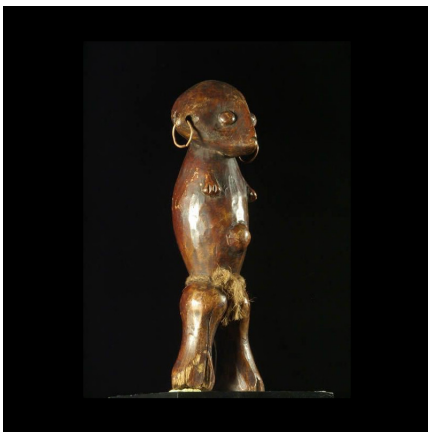

Certificat d'authenticité

Statuette Yanda - Azande / Zande - RDC Zaire / Centrafrique

Résumé Les Zandé ont produit deux types de sculptures. Le premier groupe comprend des objets entre 30 et 50 cm les Kudu représentant probablement des ancêtres. Le second groupe est composé de petites statuette de...

Caractéristiques

Ethnie :	Zande / Azande
Pays d'origine :	Centrafricaine, République
Zone de collecte :	Centrafricaine, République, Bangui
Ancienneté présumée :	entre 1980 et 1990
Aspect de surface :	d'usage
Etat apparent :	très bon état
Etat de conservation :	dans son jus
Appartenance :	collecte in situ
Test laboratoire :	non testé
Hauteur, en cm :	22
Poids, en grammes :	
Socle :	non