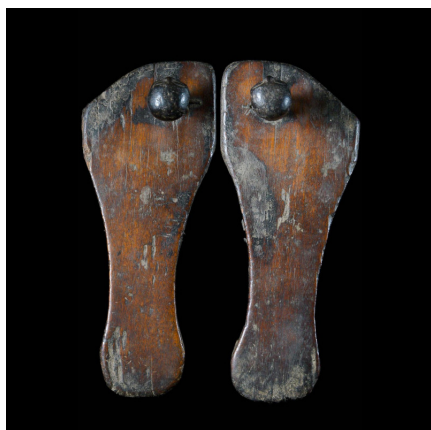

Certificat d'authenticité

Claquettes en bois - Lega - RDC Zaire

Résumé Claquettes domestiques en bois et lanières de cuir. Très belle patine d'usage. Ces claquettes se retrouvent dans de nombreuses régions en Afrique. Elles sont généralement destinées aux notables et/ou utilisées lors de cérémonies.

Caractéristiques

Ethnie :	Lega / Balega
Pays d'origine :	Congo, Rép. Dém.
Zone de collecte :	Congo, Rép. Dém., Kinshasa
Ancienneté présumée :	circa 1950
Matière principale :	bois
Aspect de surface :	d'usage
Etat apparent :	très bon état
Etat de conservation :	dans son jus
Appartenance :	ex collection particulière Europe
Hauteur, en cm :	25
Poids, en grammes :	385
Socle :	non

Certifié le 15 juin 2024