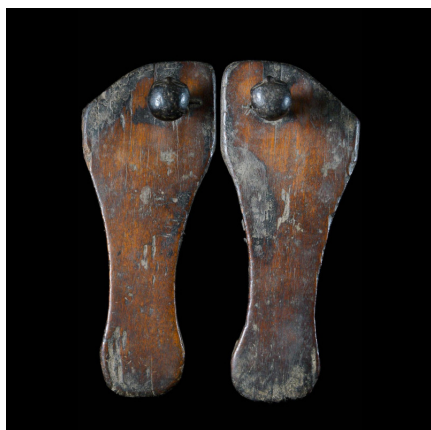

Certificat d'authenticité

Claquettes en bois - Lega - RDC Zaire

Résumé Claquettes domestiques en bois et lanières de cuir. Très belle patine d'usage. Ces claquettes se retrouvent dans de nombreuses régions en Afrique. Elles sont généralement destinées aux notables et/ou utilisées lors de cérémonies.

Caractéristiques

Ethnie :	Lega / Balega
Pays d'origine :	Congo, Rép. Dém.
Zone de collecte :	Congo, Rép. Dém., Kinshasa
Ancienneté présumée :	circa 1950
Matière principale :	bois
Aspect de surface :	d'usage
Etat apparent :	très bon état
Etat de conservation :	dans son jus
Appartenance :	ex collection particulière Europe
Hauteur, en cm :	25
Poids, en grammes :	385
Socle :	non