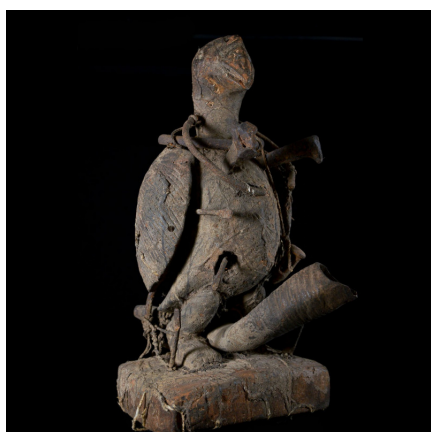

Certificat d'authenticité

Fetich Botchio Oiseau à clous - Fon - Benin

Résumé Pièces très atypique sur laquelle nous avons craqué... Son attribution est donnée pour Fon, et il pourrait s'agir d'un Boccio, un peu particulier. Mais une attribution Lobi ne nous semble pas non plus improbable. A vérifier et confirmer.

Caractéristiques

Ethnie :	Fon
Pays d'origine :	Bénin
Zone de collecte :	Bénin, Porto-Novo
Ancienneté présumée :	entre 1950 et 1960
Matière principale :	bois
Aspect de surface :	libatoire
Etat apparent :	très bon état
Etat de conservation :	dans son jus
Appartenance :	ex collection particulière Europe
Hauteur, en cm :	48
Poids, en grammes :	3730
Socle :	non