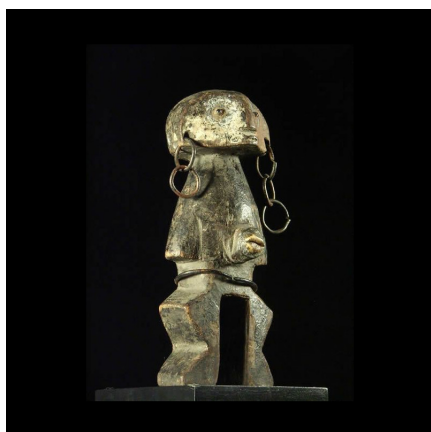

Certificat d'authenticité

Statuette Yanda ancienne - Azande / Zande - Zaire / Centrafrique

Résumé Les Zandé ont produit deux types de sculptures. Le premier groupe comprend des objets entre 30 et 50 cm les Kudu représentant probablement des ancêtres. Le second groupe est composé de petites statuette de...

Caractéristiques

| | |
|-------------------------------|------------------------------------|
| Ethnie : | Zande / Azande |
| Pays d'origine : | Centrafricaine, République |
| Zone de collecte : | Centrafricaine, République, Bangui |
| Ancienneté présumée : | entre 1960 et 1970 |
| Aspect de surface : | d'usage |
| Etat apparent : | très bon état |
| Etat de conservation : | dans son jus |
| Appartenance : | collecte in situ |
| Test laboratoire : | non testé |
| Hauteur, en cm : | 21 |
| Socle : | non |