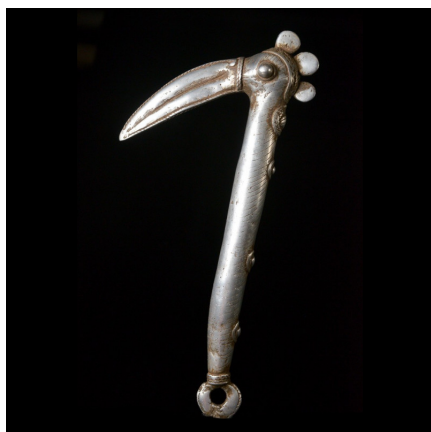

### Zandé massue en fonte d'aluminium - Mossi - Burkina Faso - Objets de regalia

**Résumé** Voici un très bel objet, rare sur le marché, le Zandé . C'est une pièce à mi chemin entre le sceptre de notable et l'arme de combat. L'objet est ici richement ouvragé. Selon nos sources locales, le...

#### Caractéristiques

<b>Ethnie :</b>	Mossi
<b>Pays d'origine :</b>	Burkina Faso
<b>Zone de collecte :</b>	Burkina Faso, Ouagadougou
<b>Ancienneté présumée :</b>	entre 1970 et 1980
<b>Matière principale :</b>	aluminium
<b>Aspect de surface :</b>	d'usage
<b>Etat apparent :</b>	très bon état
<b>Etat de conservation :</b>	dans son jus
<b>Appartenance :</b>	collecte in situ
<b>Hauteur, en cm :</b>	45
<b>Poids, en grammes :</b>	1000
<b>Socle :</b>	non