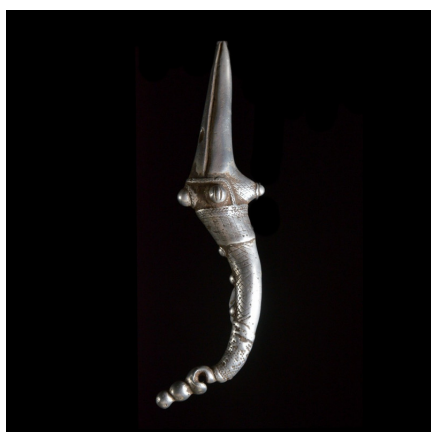

Certificat d'authenticité

Outil de chasse en aluminium - Bwa - Burkina Faso

Résumé Les objets Bwa reste assez peu diffusés sur le marché. Nous vous présentons une magnifique pièce, très graphique, zoomorphe représentant un bec d'oiseau ? Selon nos sources locales, il s'agirait d'un outil de chasse que le chasseur porte à la...

Caractéristiques

Ethnie :	Bwa / Bobo Bwa
Pays d'origine :	Burkina Faso
Zone de collecte :	Burkina Faso, Ouagadougou
Ancienneté présumée :	circa 1950
Matière principale :	aluminium
Aspect de surface :	d'usage
Etat apparent :	excellent, muséal
Etat de conservation :	dans son jus
Appartenance :	collecte in situ
Hauteur, en cm :	30
Poids, en grammes :	350
Socle :	non

Certifié le 27 juil. 2024