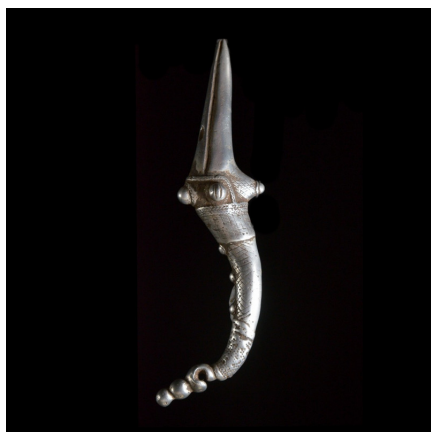

Certificat d'authenticité

Outil de chasse en aluminium - Bwa - Burkina Faso

Résumé Les objets Bwa reste assez peu diffusés sur le marché. Nous vous présentons une magnifique pièce, très graphique, zoomorphe représentant un bec d'oiseau ? Selon nos sources locales, il s'agirait d'un outil de chasse que le chasseur porte à la...

Caractéristiques

Ethnie :	Bwa / Bobo Bwa
Pays d'origine :	Burkina Faso
Zone de collecte :	Burkina Faso, Ouagadougou
Ancienneté présumée :	circa 1950
Matière principale :	aluminium
Aspect de surface :	d'usage
Etat apparent :	excellent, muséal
Etat de conservation :	dans son jus
Appartenance :	collecte in situ
Hauteur, en cm :	30
Poids, en grammes :	350
Socle :	non