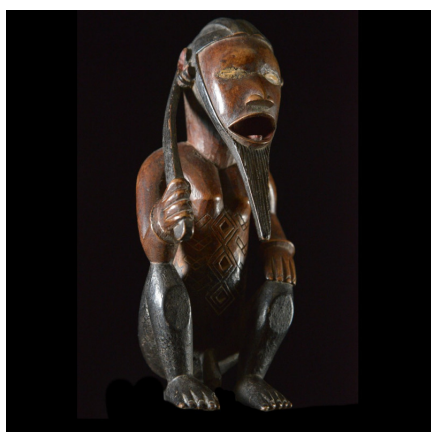

Certificat d'authenticité

Statue culturelle Biteki assis - Bembe - RDC Zaire

Résumé Statuette Bembé d'un grand raffinement dont on retrouve un exemplaire quasi identique, vendu en 2007 chez Sotheby's . Cette statuette pourrait être de la main main et de la même période, d'un petit ensemble composé de moins d'une dizaine...

Caractéristiques

Ethnie :	Bembe / Babembe
Pays d'origine :	Congo, Rép.
Zone de collecte :	Congo, Rép., Brazzaville
Ancienneté présumée :	indéterminée
Matière principale :	bois
Aspect de surface :	de collection
Etat apparent :	très bon état
Etat de conservation :	dans son jus
Appartenance :	collection privée Bruno Mignot
Hauteur, en cm :	16
Poids, en grammes :	237
Socle :	oui