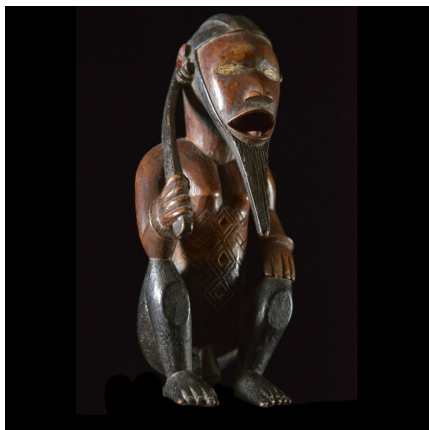

Certificat d'authenticité

Statue culturelle Biteki assis - Bembe - RDC Zaire

Résumé Statuette Bembé d'un grand raffinement dont on retrouve un exemplaire quasi identique, vendu en 2007 chez Sotheby's (<http://www.sothebys.com/fr/auctions/ecatalogue/lot.65.html/2007/african-and-oceanic-arts-various-owners-pf7018> target="_blank"...

Caractéristiques

Ethnie :	Bembe / Babembe
Pays d'origine :	Congo, Rép.
Zone de collecte :	Congo, Rép., Brazzaville
Ancienneté présumée :	indéterminée
Matière principale :	bois
Aspect de surface :	de collection
Etat apparent :	très bon état
Etat de conservation :	dans son jus
Appartenance :	collection privée Bruno Mignot
Hauteur, en cm :	16
Poids, en grammes :	237
Socle :	oui