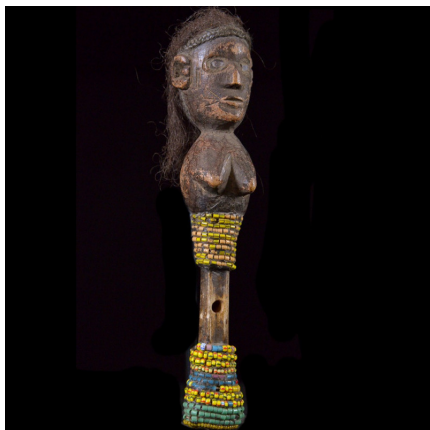

Certificat d'authenticité

Flute Chouette Imborivungu en os - Tiv - Nigeria

Résumé La magie occupe une place importante dans la vie des Tiv , et dans la magie, la flûte-chouette Imborivungu est un objet qui mérite une attention particulière. Son origine se rattache au récit mythique de Poor

....

Caractéristiques

Ethnie :	Tiv
Pays d'origine :	Nigeria
Zone de collecte :	Nigeria, Abuja
Ancienneté présumée :	circa 1950
Matière principale :	os animal
Aspect de surface :	d'usage
Etat apparent :	très bon état
Etat de conservation :	dans son jus
Appartenance :	collecte in situ
Hauteur, en cm :	23
Poids, en grammes :	159
Socle :	non