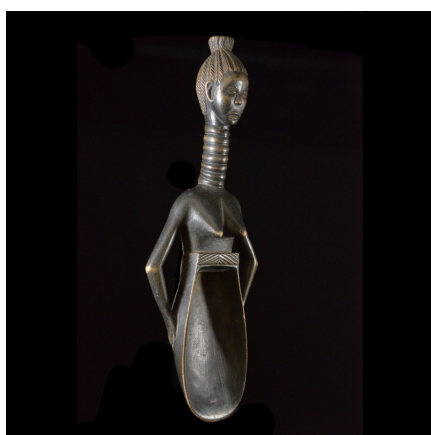

Certificat d'authenticité

Cuillère de cérémonie féminine - Mende - Liberia

Résumé Le repas traditionnel se faisant avec les doigts, ces cuillères, très souvent ornées, ont une tout autre fonction que de servir à préparer le repas, ou bien à le consommer. En Côte d'Ivoire, ces cuillères richement ornées ou sculptées, sont...

Caractéristiques

Ethnie :	Mende
Pays d'origine :	Libéria
Zone de collecte :	Libéria, Monrovia
Ancienneté présumée :	entre 1970 et 1980
Matière principale :	bois
Aspect de surface :	d'usage
Etat apparent :	très bon état
Etat de conservation :	dans son jus
Appartenance :	collecte in situ
Hauteur, en cm :	47
Socle :	non