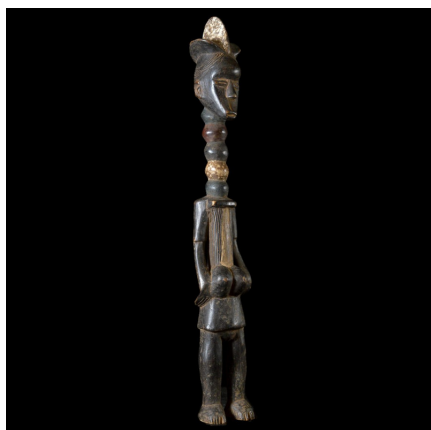

Certificat d'authenticité

Génie - Mende - Sierra Leone

Résumé Peu courantes sont les statues de l'ethnie Mende , qui est surtout connue pour les masques casques de l'association de femmes Sande . Mais il existe aussi d'autres sociétés, avec d'autres rites, produisant des objets relatifs aux...

Caractéristiques

Ethnie :	Mende
Pays d'origine :	Libéria
Zone de collecte :	Libéria, Monrovia
Ancienneté présumée :	entre 1970 et 1980
Matière principale :	bois polychrome
Aspect de surface :	d'usage
Etat apparent :	très bon état
Etat de conservation :	dans son jus
Appartenance :	collecte in situ
Hauteur, en cm :	51
Poids, en grammes :	364
Socle :	non