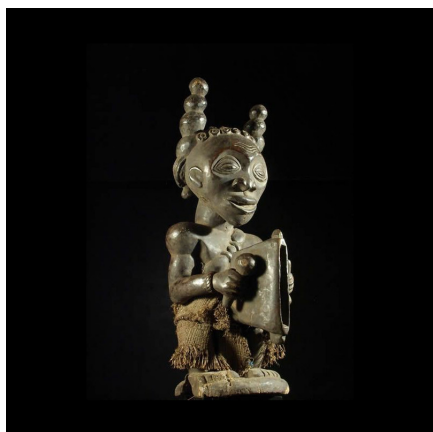

Certificat d'authenticité

Statue ancetre - Luba Shankadi - RDC Zaire - Statue africaines

Résumé Statuette d'ancêtre utilisée par l'ethnie Luba Shankadi, dite en costume de chef. Belle coiffure caractéristique en chignons. Le personnage bat un tambour à fente, que l'on retrouve aussi chez les Mangbetu . Les Shankadi...

Caractéristiques

| | |
|-------------------------------|----------------------------|
| Ethnie : | Luba / Shankadi |
| Pays d'origine : | Congo, Rép. Dém. |
| Zone de collecte : | Congo, Rép. Dém., Kinshasa |
| Ancienneté présumée : | entre 1970 et 1980 |
| Aspect de surface : | d'usage |
| Etat apparent : | très bon état |
| Etat de conservation : | dans son jus |
| Appartenance : | collecte in situ |
| Test laboratoire : | non testé |
| Hauteur, en cm : | 48 |
| Socle : | non |