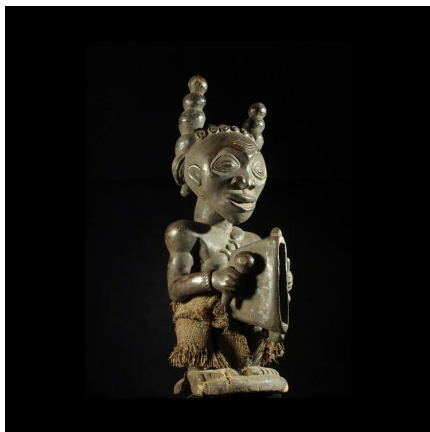

Certificat d'authenticité

Statue ancetre - Luba Shankadi - RDC Zaire - Statue africaines

Résumé Statuette d'ancêtre utilisée par l'ethnie Luba Shankadi, dite en costume de chef. Belle coiffure caractéristique en chignons. Le personnage bat un tambour à fente, que l'on retrouve aussi chez les Mangbetu . Les Shankadi...

Caractéristiques

Ethnie :	Luba / Shankadi
Pays d'origine :	Congo, Rép. Dém.
Zone de collecte :	Congo, Rép. Dém., Kinshasa
Ancienneté présumée :	entre 1970 et 1980
Aspect de surface :	d'usage
Etat apparent :	très bon état
Etat de conservation :	dans son jus
Appartenance :	collecte in situ
Test laboratoire :	non testé
Hauteur, en cm :	48
Socle :	non

Certifié le 16 sept. 2021