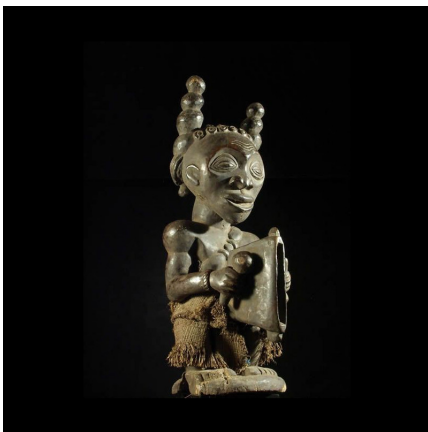

Certificat d'authenticité

Statue ancetre - Luba Shankadi - RDC Zaire - Statue africaines

Résumé Statuette d'ancêtre utilisée par l'ethnie Luba Shankadi, dite en costume de chef. Belle coiffure caractéristique en chignons. Le personnage bat un tambour à fente, que l'on retrouve aussi chez les Mangbetu . Les Shankadi...

Caractéristiques

Ethnie :	Luba / Shankadi
Pays d'origine :	Congo, Rép. Dém.
Zone de collecte :	Congo, Rép. Dém., Kinshasa
Ancienneté présumée :	entre 1970 et 1980
Aspect de surface :	d'usage
Etat apparent :	très bon état
Etat de conservation :	dans son jus
Appartenance :	collecte in situ
Test laboratoire :	non testé
Hauteur, en cm :	48
Socle :	non

Certifié le 17 nov. 2019