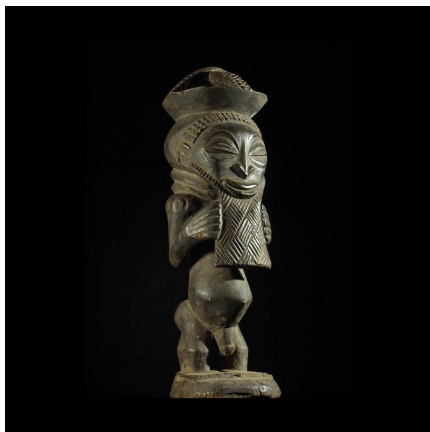

Certificat d'authenticité

Statue Songhiti / Singiti - Hemba - RDC Zaire - Statue africaine

Résumé " Les statues d'ancêtre masculines aussi nommées Songhiti ou Singiti se présentent toutes debout. Le cou est parfois annelé. Mais ce qui est remarquable, c'est le travail du visage effectué avec un soin particulier pour les détails :..."

Caractéristiques

Ethnie :	Hemba / Emba
Pays d'origine :	Congo, Rép. Dém.
Zone de collecte :	Congo, Rép. Dém., Kinshasa
Ancienneté présumée :	entre 1970 et 1980
Aspect de surface :	d'usage
Etat apparent :	très bon état
Etat de conservation :	dans son jus
Appartenance :	collecte in situ
Test laboratoire :	non testé
Hauteur, en cm :	47
Socle :	non

Certifié le 2 déc. 2022