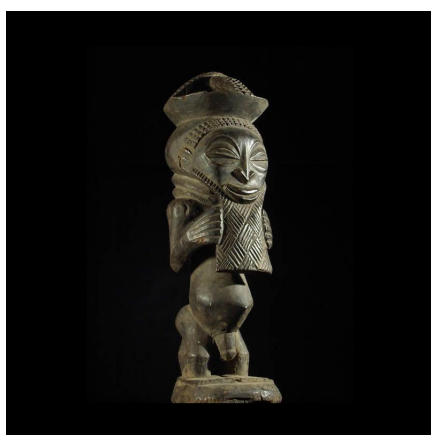

Certificat d'authenticité

Statue Songhiti / Singiti - Hemba - RDC Zaire - Statue africaine

Résumé " Les statues d'ancêtre masculines aussi nommées Songhiti ou Singiti se présentent toutes debout. Le cou est parfois annelé. Mais ce qui est remarquable, c'est le travail du visage effectué avec un soin particulier pour les détails :...

Caractéristiques

Ethnie :	Hemba / Emba
Pays d'origine :	Congo, Rép. Dém.
Zone de collecte :	Congo, Rép. Dém., Kinshasa
Ancienneté présumée :	entre 1970 et 1980
Aspect de surface :	d'usage
Etat apparent :	très bon état
Etat de conservation :	dans son jus
Appartenance :	collecte in situ
Test laboratoire :	non testé
Hauteur, en cm :	47
Socle :	non