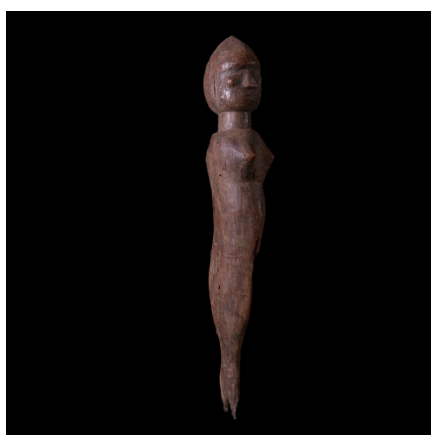

Certificat d'authenticité

Sirène figurine du culte de Mami Wata - Lobi - Burkina Faso

Résumé Le vaudou (ou <http://www.bruno-mignot.com/galleries/27-culte-vaudou> rel="pmsil" title="Objet et art Vodou -...

Caractéristiques

Ethnie :	Lobi
Pays d'origine :	Burkina Faso
Zone de collecte :	Burkina Faso, Ouagadougou
Ancienneté présumée :	circa 1950
Matière principale :	bois
Aspect de surface :	d'usage
Etat apparent :	excellent, muséal
Etat de conservation :	dans son jus
Appartenance :	collecte in situ
Hauteur, en cm :	25
Poids, en grammes :	103
Socle :	non