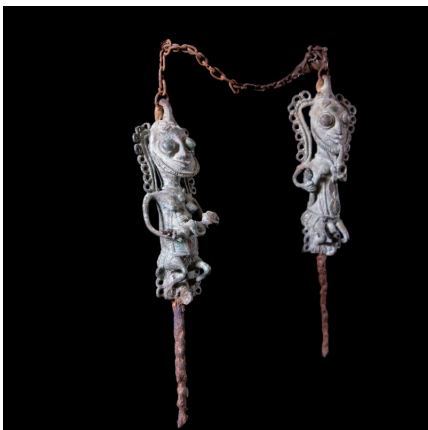

Certificat d'authenticité

Statuettes Edan en paire de la societe Ogboni - Yoruba Nigeria - Bronzes

Résumé Les insignes ou statuette Edan représentent les genres masculins / féminins, reliés par une chaîne au niveau de la tête, siège du pouvoir spirituel. Allant souvent par paires, elles sont dans ce cas-là reliées par une chaînette. <p...

Caractéristiques

| | |
|-------------------------------|-----------------------------------|
| Ethnie : | Yoruba / Yorouba |
| Pays d'origine : | Bénin |
| Zone de collecte : | Bénin, Porto-Novo |
| Ancienneté présumée : | entre 1970 et 1980 |
| Aspect de surface : | d'usage |
| Etat apparent : | très bon état |
| Etat de conservation : | dans son jus |
| Appartenance : | ex collection particulière Europe |
| Test laboratoire : | non testé |
| Hauteur, en cm : | 29 |
| Poids, en grammes : | 1019 |
| Socle : | oui |