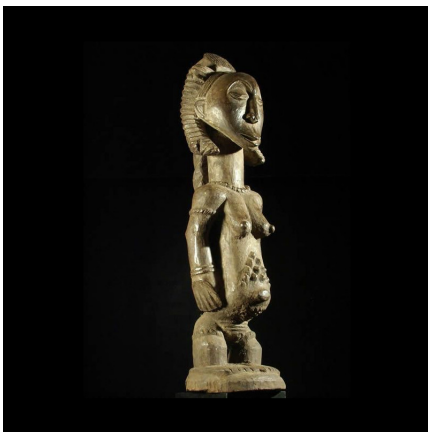

Certificat d'authenticité

Statue ancetre - Luba - RDC Zaire - Statue africaines

Résumé " ...la statuaire Luba est présente essentiellement sous forme de statuettes culturelles appelées les Mikisi . Certaines représentent des ancêtres, d'autres chargées d'éléments magiques sont utilisées à des fins divinatoires ou apotropaiques. La production...

Caractéristiques

Ethnie :	Luba / Baluba
Pays d'origine :	Congo, Rép. Dém.
Zone de collecte :	Congo, Rép. Dém., Kinshasa
Ancienneté présumée :	entre 1970 et 1980
Aspect de surface :	d'usage
Etat apparent :	très bon état
Etat de conservation :	dans son jus
Appartenance :	collecte in situ
Test laboratoire :	non testé
Hauteur, en cm :	55
Socle :	non

Certifié le 4 oct. 2022