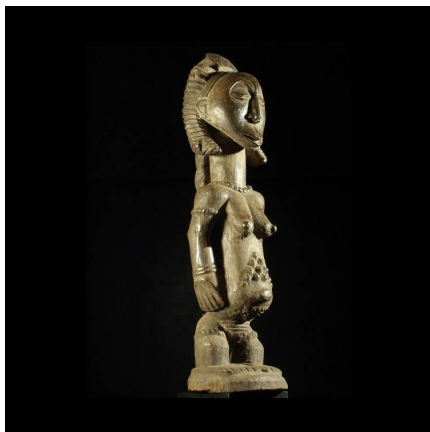

Certificat d'authenticité

Statue ancetre - Luba - RDC Zaire - Statue africaines

Résumé " ...la statuaire Luba est présente essentiellement sous forme de statuettes cultuelles appelées les Mikisi . Certaines représentent des ancêtres, d'autres chargées d'éléments magiques sont utilisées à des fins divinatoires ou apotropaiques. La production...

Caractéristiques

Ethnie :	Luba / Baluba
Pays d'origine :	Congo, Rép. Dém.
Zone de collecte :	Congo, Rép. Dém., Kinshasa
Ancienneté présumée :	entre 1970 et 1980
Aspect de surface :	d'usage
Etat apparent :	très bon état
Etat de conservation :	dans son jus
Appartenance :	collecte in situ
Test laboratoire :	non testé
Hauteur, en cm :	55
Socle :	non

Certifié le 23 sept. 2019