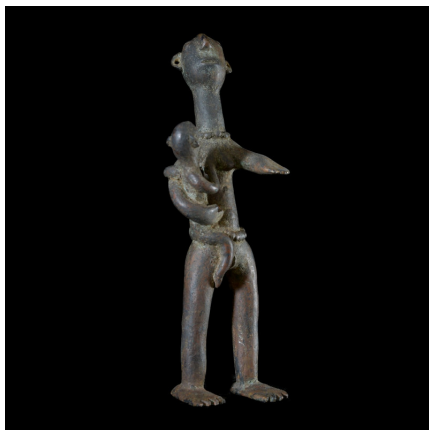

Certificat d'authenticité

Statuette Maternité en alliage de bronze - Verre / Were - Nigeria Cameroun

Résumé Les Duru - Verre (Verre, Vere, Were) sont un petit groupe ethnique habitant une région frontalière entre Cameroun et Nigéria , province de Gongola . <p style="margin-bottom: 0px;"...

Caractéristiques

Ethnie :	Verre / Duru
Pays d'origine :	Cameroun
Zone de collecte :	Cameroun, Yaoundé
Ancienneté présumée :	circa 1950
Matière principale :	alliage bronzier
Aspect de surface :	d'usage
Etat apparent :	très bon état
Etat de conservation :	dans son jus
Appartenance :	collecte in situ
Test laboratoire :	non testé
Hauteur, en cm :	32
Poids, en grammes :	1,33
Socle :	non