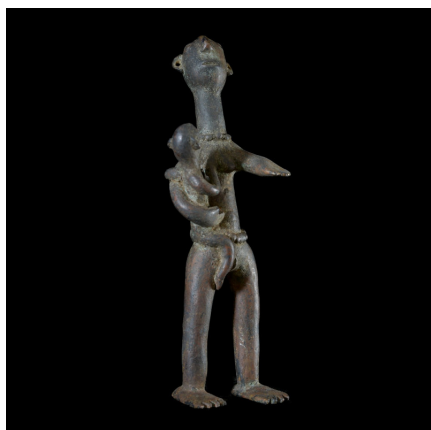

Certificat d'authenticité

Statuette Maternité en alliage de bronze - Verre / Were - Nigeria Cameroun

Résumé Les Duru - Verre (Verre, Vere, Were) sont un petit groupe ethnique habitant une région frontalière entre Cameroun et Nigéria , province de Gongola . <p style="margin-bottom: 0px;"...

Caractéristiques

Ethnie :	Verre / Duru
Pays d'origine :	Cameroun
Zone de collecte :	Cameroun, Yaoundé
Ancienneté présumée :	circa 1950
Matière principale :	alliage bronzier
Aspect de surface :	d'usage
Etat apparent :	très bon état
Etat de conservation :	dans son jus
Appartenance :	collecte in situ
Test laboratoire :	non testé
Hauteur, en cm :	32
Poids, en grammes :	1,33
Socle :	non

Certifié le 2 mars 2024