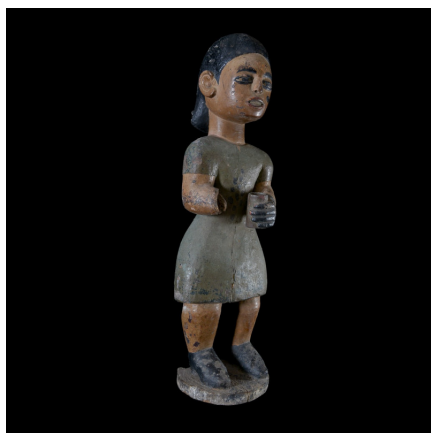

Certificat d'authenticité

Statue Colon Femme - Photo Africaine - Ewe - Togo

Résumé Au début, les colons étaient des statuettes teintes avec des teintures végétales, représentant les blancs tels que perçus par les artisans africain, à travers le filtre des canons esthétiques traditionnels. Avec le contact des images pieuses,...

Caractéristiques

Ethnie :	Ewe / Ehwe
Pays d'origine :	Togo
Zone de collecte :	Togo, Lomé
Ancienneté présumée :	circa 1950
Matière principale :	bois
Aspect de surface :	d'usage
Etat apparent :	très bon état
Etat de conservation :	dans son jus
Appartenance :	collecte in situ
Test laboratoire :	non testé
Hauteur, en cm :	50
Poids, en grammes :	2,5
Socle :	non