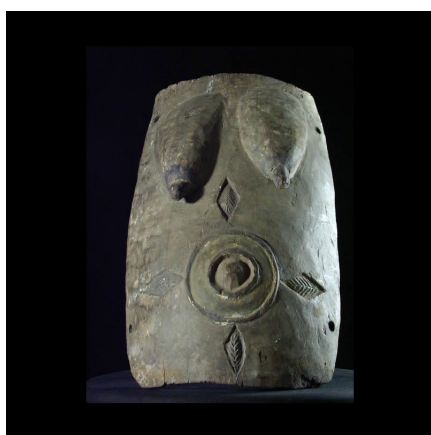

Certificat d'authenticité

Masque ventre Gelede - Yoruba - Nigeria / benin

Résumé Ce type de masque est destiné à célébrer les rituels liés à la fécondité. Ils peuvent être soit masculins, avec un sexe d'homme, soit...

Caractéristiques

Ethnie :	Yoruba / Yorouba
Pays d'origine :	Bénin
Zone de collecte :	Bénin, Porto-Novo
Ancienneté présumée :	entre 1950 et 1960
Aspect de surface :	d'usage
Etat apparent :	très bon état
Etat de conservation :	dans son jus
Appartenance :	collecte in situ
Test laboratoire :	non testé
Hauteur, en cm :	24
Poids, en grammes :	2450
Socle :	non

Certifié le 27 juil. 2024