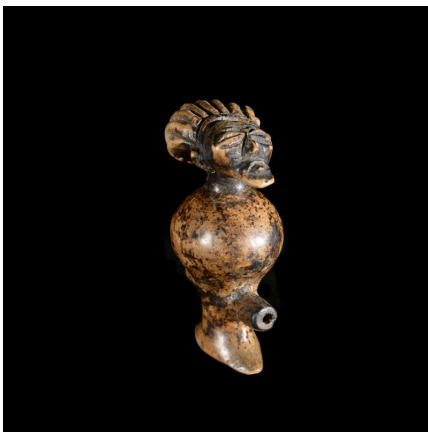

Certificat d'authenticité

Sifflet en bois - Songye - RDC Zaire - Aerophones

Résumé Les sifflets en Afrique, outre leur fonction utilitaire, sont souvent porteurs de messages. Leur emploi va de la chasse, jusqu'à la guerre. Il serait simple de les considérer comme des artefacts...

Caractéristiques

Ethnie :	Songye / Basongje
Pays d'origine :	Congo, Rép. Dém.
Zone de collecte :	Congo, Rép. Dém., Kinshasa
Ancienneté présumée :	circa 1950
Matière principale :	bois
Aspect de surface :	d'usage
Etat apparent :	bon état, quelques manques ou accidents
Etat de conservation :	restaurations par ancien propriétaire
Appartenance :	ex collection particulière Europe
Hauteur, en cm :	11
Poids, en grammes :	135
Socle :	oui