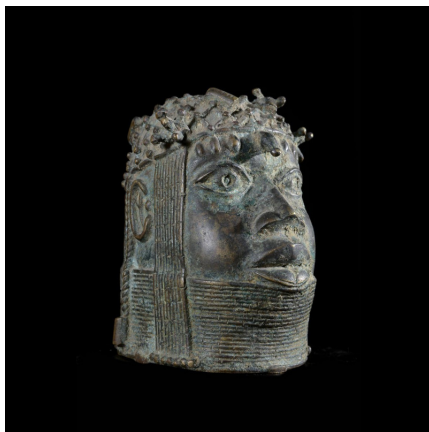

Certificat d'authenticité

Tete Oba Bronze Ife - Bini Edo - Benin

Résumé Un test de TL est en cours... Egalement appelée Edo, l'ethnie Bini est renommée pour sa production artistique qui s'apparente à celle des Yorubas . Les ateliers de fondeurs travaillaient...

Caractéristiques

Ethnie :	Bini / Edo
Pays d'origine :	Nigeria
Zone de collecte :	Nigeria, Abuja
Ancienneté présumée :	entre 1960 et 1970
Matière principale :	alliage bronzier
Aspect de surface :	d'usage
Etat apparent :	très bon état
Etat de conservation :	dans son jus
Appartenance :	collecte in situ
Test laboratoire :	non testé
Hauteur, en cm :	32
Socle :	non

Certifié le 26 oct. 2021