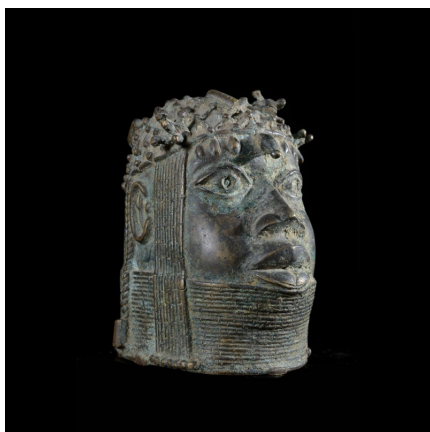

Certificat d'authenticité

Tete Oba Bronze Ife - Bini Edo - Benin - XIX ème

Résumé Un test de TL est en cours... Egalement appelée Edo, l'ethnie Bini est renommée pour sa production artistique qui s'apparente à celle des Yorubas . Les ateliers de fondeurs travaillaient...

Caractéristiques

Ethnie :	Bini / Edo
Pays d'origine :	Nigeria
Zone de collecte :	Nigeria, Abuja
Ancienneté présumée :	entre 1960 et 1970
Matière principale :	alliage bronzier
Aspect de surface :	d'usage
Etat apparent :	très bon état
Etat de conservation :	dans son jus
Appartenance :	collecte in situ
Test laboratoire :	non testé
Hauteur, en cm :	32
Socle :	non