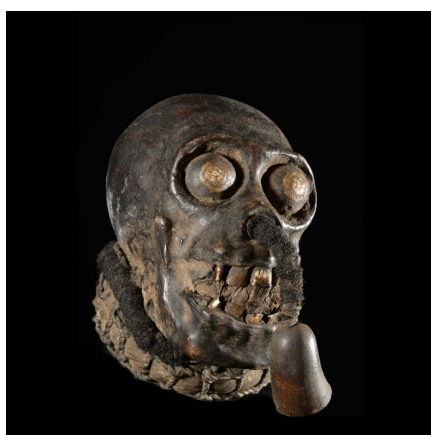

Certificat d'authenticité

Cimier Crâne Singe Ngil - Bulu / Boulou - Cameroun

Résumé Situés dans la zone frontière entre le Cameroun et le Gabon , les Bulu font partie de l'ensemble Fang .
Comme les Fang du Sud Cameroun célèbres pour leurs grands masques blancs,...

Caractéristiques

Ethnie :	Boulou / Bulu
Pays d'origine :	Cameroun
Zone de collecte :	Cameroun, Yaoundé
Ancienneté présumée :	entre 1960 et 1970
Matière principale :	os animal
Aspect de surface :	d'usage
Etat apparent :	très bon état
Etat de conservation :	dans son jus
Appartenance :	collecte in situ
Hauteur, en cm :	20
Poids, en grammes :	755
Socle :	non