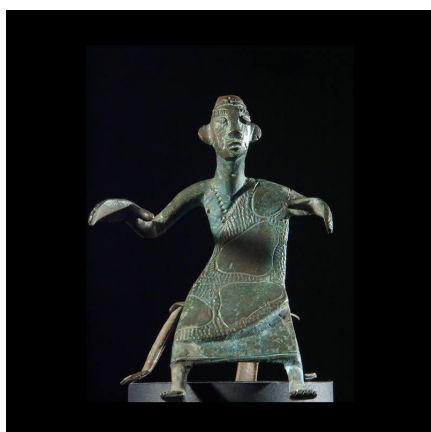

Certificat d'authenticité

Personnage de plateau Asen - Fon - Benin - autels africains

Résumé " L'asen est un autel portatif en métal (fer forgé, ou en laiton ou argent pour les plus riches), monté sur une tige qui se plante en terre, là où se tient la cérémonie. L'étymologie de ce mot vient d'un verbe "Sé" ...

Caractéristiques

| | |
|-------------------------------|--------------------|
| Ethnie : | Fon |
| Pays d'origine : | Bénin |
| Zone de collecte : | Bénin, Porto-Novo |
| Ancienneté présumée : | entre 1950 et 1960 |
| Matière principale : | alliage cuivreux |
| Aspect de surface : | d'usage |
| Etat apparent : | très bon état |
| Etat de conservation : | dans son jus |
| Appartenance : | collecte in situ |
| Test laboratoire : | non testé |
| Hauteur, en cm : | 9 |
| Poids, en grammes : | 135 |
| Socle : | non |