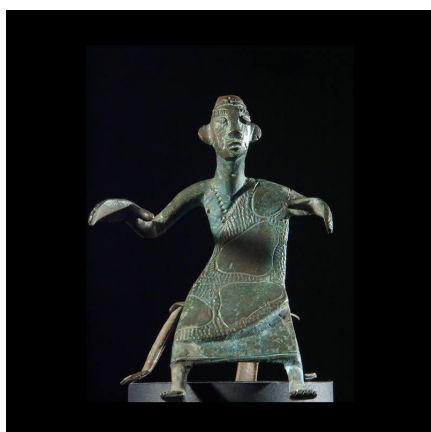

Certificat d'authenticité

Personnage de plateau Asen - Fon - Benin - autels africains

Résumé " L'asen est un autel portatif en métal (fer forgé, ou en laiton ou argent pour les plus riches), monté sur une tige qui se plante en terre, là où se tient la cérémonie. L'étymologie de ce mot vient d'un verbe "Sé" ...

Caractéristiques

Ethnie :	Fon
Pays d'origine :	Bénin
Zone de collecte :	Bénin, Porto-Novo
Ancienneté présumée :	entre 1950 et 1960
Matière principale :	alliage cuivreux
Aspect de surface :	d'usage
Etat apparent :	très bon état
Etat de conservation :	dans son jus
Appartenance :	collecte in situ
Test laboratoire :	non testé
Hauteur, en cm :	9
Poids, en grammes :	135
Socle :	non