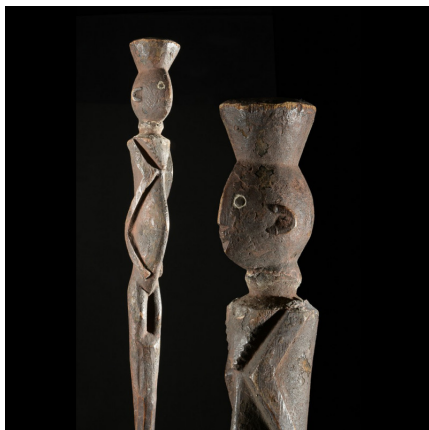

Certificat d'authenticité

Statuette anthropomorphe - Chamba - Nigeria

Résumé Les statues Chamba restent relativement méconnues. Outre les piquets jumeaux ou janiformes, on trouve aussi des statues isolées, majoritairement anthropomorphes, dans des styles variant d'une région à une autre. Les bras...

Caractéristiques

Ethnie :	Chamba / Tshomba
Pays d'origine :	Nigeria
Zone de collecte :	Nigeria, Abuja
Ancienneté présumée :	entre 1960 et 1970
Matière principale :	bois
Aspect de surface :	de collection
Etat apparent :	bon état, quelques manques ou accidents
Etat de conservation :	dans son jus
Appartenance :	ex collection particulière Europe
Hauteur, en cm :	44
Poids, en grammes :	326
Socle :	non