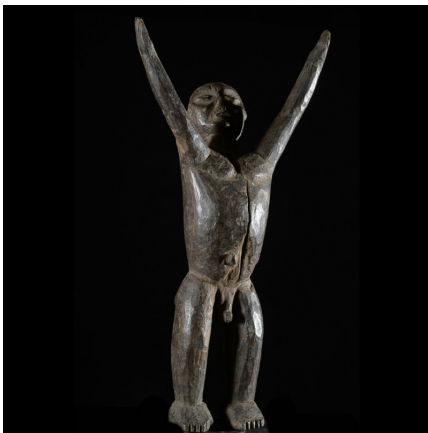

Certificat d'authenticité

Fetiche Bateba ou Bouthiba dangereux - Ethnie Lobi - Burkina

Résumé Les statues Lobi Bateba ou Bouthiba (trad : les remèdes qui murmurent des paroles obscures) sont des êtres vivants et sacrés, véritables traits d'union entre le monde réel et celui de l'au-delà. Ce type de sculpture appelée Bateba...

Caractéristiques

Ethnie :	Lobi
Pays d'origine :	Burkina Faso
Zone de collecte :	Burkina Faso, Ouagadougou
Ancienneté présumée :	entre 1970 et 1980
Matière principale :	bois
Aspect de surface :	d'abandon
Etat apparent :	très bon état
Etat de conservation :	dans son jus
Appartenance :	collecte in situ
Test laboratoire :	non testé
Hauteur, en cm :	33
Poids, en grammes :	332
Socle :	non