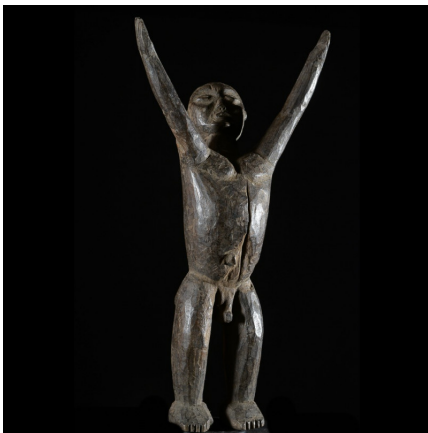

Certificat d'authenticité

Fetiche Bateba ou Bouthiba dangereux - Ethnie Lobi - Burkina

Résumé Les statues Lobi Bateba ou Bouthiba (trad : les remèdes qui murmurent des paroles obscures) sont des êtres vivants et sacrés, véritables traits d'union entre le monde réel et celui de l'au-delà. Ce type de sculpture appelée Bateba...

Caractéristiques

Ethnie :	Lobi
Pays d'origine :	Burkina Faso
Zone de collecte :	Burkina Faso, Ouagadougou
Ancienneté présumée :	entre 1970 et 1980
Matière principale :	bois
Aspect de surface :	d'abandon
Etat apparent :	très bon état
Etat de conservation :	dans son jus
Appartenance :	collecte in situ
Test laboratoire :	non testé
Hauteur, en cm :	33
Poids, en grammes :	332
Socle :	non

Certifié le 21 oct. 2021