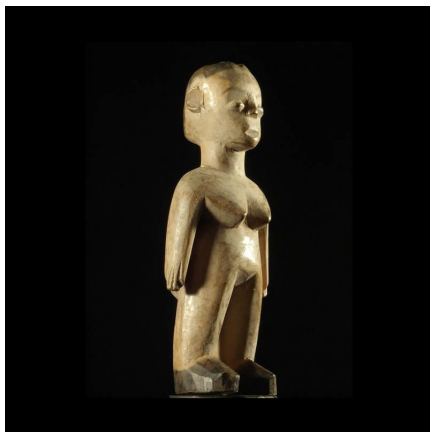

Certificat d'authenticité

Jumeau Vinavi - Ewe - Togo - Statues vaudou

Résumé Petit jumeau de l'éthnie Ewé au Togo , également appelé Vinavi . L'expression est européanisée, de même que la représentation des chaussures fermées. Bois dur lavé, teinture végétale...

Caractéristiques

Ethnie :	Ewe / Ehwe
Pays d'origine :	Togo
Zone de collecte :	Togo, Lomé
Ancienneté présumée :	entre 1980 et 1990
Aspect de surface :	d'usage
Etat apparent :	très bon état
Etat de conservation :	dans son jus
Appartenance :	collecte in situ
Test laboratoire :	non testé
Hauteur, en cm :	18
Poids, en grammes :	123
Socle :	non

Certifié le 8 mars 2021