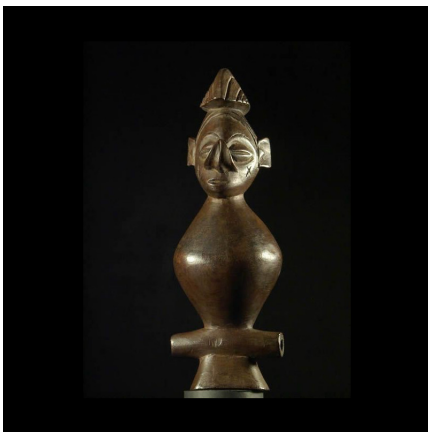

Certificat d'authenticité

Sifflet en bois - Yaka - RDC Zaire - Aerophones

Résumé Beau sifflet Yaka , bois dur - plus un objet de prestige qu'un réel sifflet. Bois dur et lisse, patine cirée.

Caractéristiques

Ethnie :	Yaka
Pays d'origine :	Congo, Rép. Dém.
Zone de collecte :	Congo, Rép. Dém., Kinshasa
Ancienneté présumée :	entre 1970 et 1980
Matière principale :	bois
Aspect de surface :	d'usage
Etat apparent :	très bon état
Etat de conservation :	dans son jus
Appartenance :	collecte in situ
Test laboratoire :	non testé
Hauteur, en cm :	24
Poids, en grammes :	343
Socle :	non