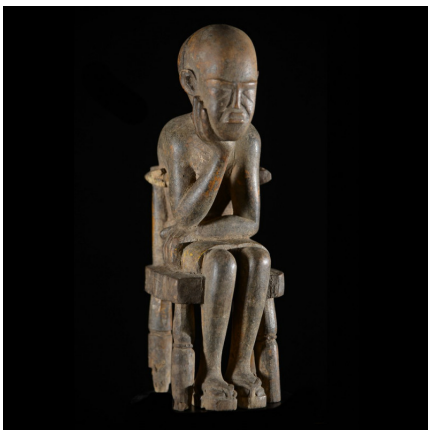

Certificat d'authenticité

Statue Colon - Lobi - Burkina Faso

Résumé Au début, les colons étaient des statuettes teintes avec des teintures végétales, représentant les blancs tels que perçus par les artisans africain, à travers le filtre des canons esthétiques traditionnels. Avec le contact des images pieuses,...

Caractéristiques

Ethnie :	Lobi
Pays d'origine :	Burkina Faso
Zone de collecte :	Burkina Faso, Ouagadougou
Ancienneté présumée :	entre 1950 et 1960
Matière principale :	bois
Aspect de surface :	d'usage
Etat apparent :	très bon état
Etat de conservation :	dans son jus
Appartenance :	ex collection particulière Europe
Test laboratoire :	non testé
Hauteur, en cm :	30
Socle :	non

Certifié le 21 oct. 2021