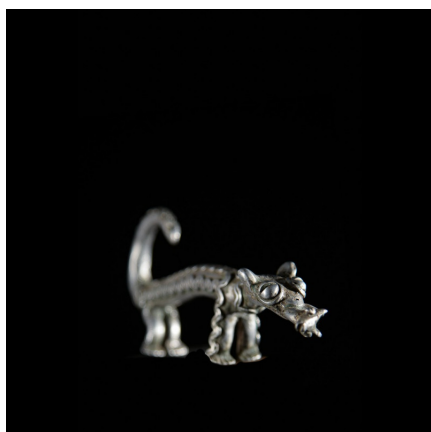

Certificat d'authenticité

Animal en aluminium - Lobi - Burkina Faso

Résumé Petite pièce Lobi représentant un animal semblant appartenir à la famille des carnaciers. Pièce en aluminium.

Caractéristiques

Ethnie :	Lobi
Pays d'origine :	Burkina Faso
Zone de collecte :	Burkina Faso, Ouagadougou
Ancienneté présumée :	circa 1950
Aspect de surface :	d'usage
Etat apparent :	très bon état
Etat de conservation :	dans son jus
Appartenance :	collecte in situ
Test laboratoire :	non testé
Hauteur, en cm :	8
Socle :	non