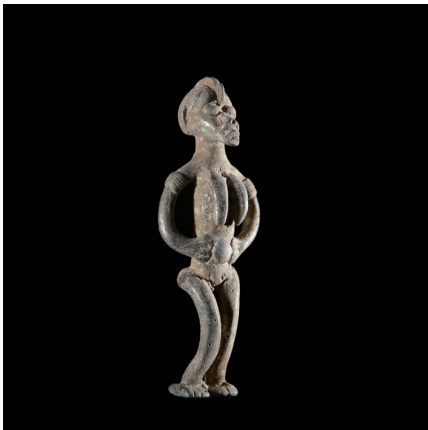

Certificat d'authenticité

Statuette Tugubele - Senoufo - Côte d'Ivoire

Résumé Hors les Sénoufo , aucune autre peuplade d' Afrique a produit une telle variété de statues et statuettes. Hormis les grandes statues du Poro il est impossible d'en définir leur usage d'après leur apparence. <p...

Caractéristiques

Ethnie :	Senoufo / Senoufo
Pays d'origine :	Côte d'Ivoire
Zone de collecte :	Côte d'Ivoire, Yamoussoukro
Ancienneté présumée :	circa 1950
Matière principale :	bois
Aspect de surface :	d'usage
Etat apparent :	bon état, quelques manques ou accidents
Etat de conservation :	dans son jus
Appartenance :	collecte in situ
Hauteur, en cm :	16
Socle :	non