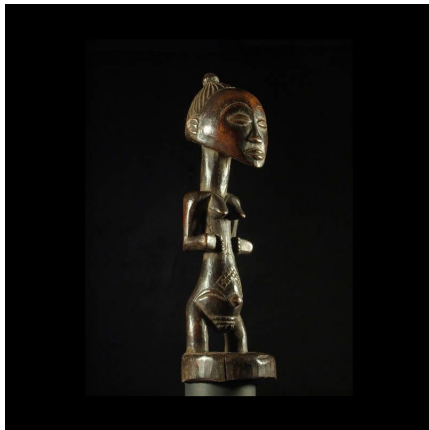

Certificat d'authenticité

Statue Cultuelle - Luba - RDC Zaire - Statue africaines

Résumé Collection particulière " ... la statuaire Luba est présente essentiellement sous forme de statuette cultuelles appelées les Mikisi . Certaines représentent des ancêtres, d'autres chargées d'éléments magiques sont...

Caractéristiques

Ethnie :	Luba / Baluba
Pays d'origine :	Congo, Rép. Dém.
Zone de collecte :	Congo, Rép. Dém., Kinshasa
Ancienneté présumée :	entre 1980 et 1990
Aspect de surface :	d'usage
Etat apparent :	très bon état
Etat de conservation :	dans son jus
Appartenance :	ex collection particulière Europe
Test laboratoire :	non testé
Hauteur, en cm :	27
Socle :	non