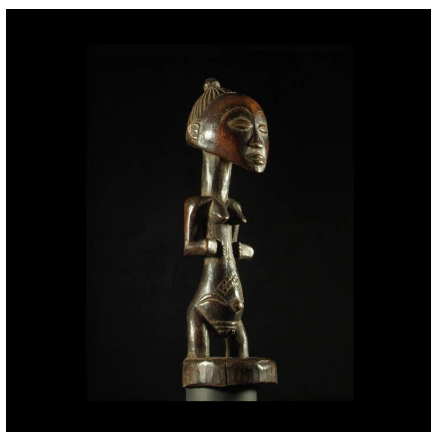

Certificat d'authenticité

Statue Cultuelle - Luba - RDC Zaire - Statue africaines

Résumé Collection particulière " ... la statuaire Luba est présente essentiellement sous forme de statuette cultuelles appelées les Mikisi . Certaines représentent des ancêtres, d'autres chargées d'éléments magiques sont...

Caractéristiques

Ethnie :	Luba / Baluba
Pays d'origine :	Congo, Rép. Dém.
Zone de collecte :	Congo, Rép. Dém., Kinshasa
Ancienneté présumée :	entre 1980 et 1990
Aspect de surface :	d'usage
Etat apparent :	très bon état
Etat de conservation :	dans son jus
Appartenance :	ex collection particulière Europe
Test laboratoire :	non testé
Hauteur, en cm :	27
Socle :	non