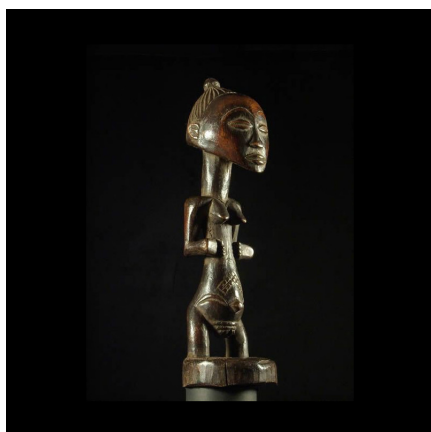

Certificat d'authenticité

Statue Cultuelle - Luba - RDC Zaire - Statue africaines

Résumé Collection particulière " ... la statuaire Luba est présente essentiellement sous forme de statuettes cultuelles appelées les Mikisi . Certaines représentent des ancêtres, d'autres chargées d'éléments magiques sont...

Caractéristiques

Ethnie :	Luba / Baluba
Pays d'origine :	Congo, Rép. Dém.
Zone de collecte :	Congo, Rép. Dém., Kinshasa
Ancienneté présumée :	entre 1980 et 1990
Aspect de surface :	d'usage
Etat apparent :	très bon état
Etat de conservation :	dans son jus
Appartenance :	ex collection particulière Europe
Test laboratoire :	non testé
Hauteur, en cm :	27
Socle :	non

Certifié le 27 juil. 2024