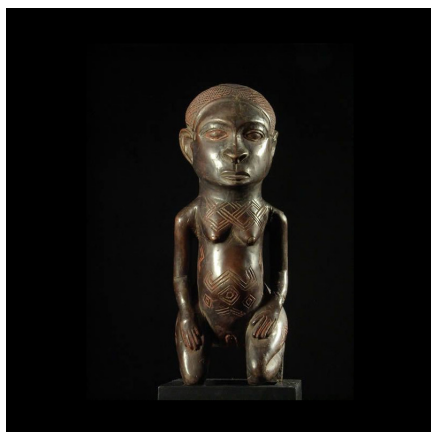

Certificat d'authenticité

Statue Cultuelle - Kuba Shoowa - RDC Zaire - Statue africaines

Résumé Belle statuette cultuelle féminine en provenance des Kuba Shoowa , sous ethnie des Kuba , plutôt connus pour leurs textiles en raphia. Ce sont néanmoins des sculpteurs hors pair, à qui l'on doit cette oeuvre.
<p...

Caractéristiques

Ethnie :	Kuba / Shoowa
Pays d'origine :	Congo, Rép. Dém.
Zone de collecte :	Congo, Rép. Dém., Kinshasa
Ancienneté présumée :	entre 1980 et 1990
Aspect de surface :	d'usage
Etat apparent :	très bon état
Etat de conservation :	dans son jus
Appartenance :	collecte in situ
Test laboratoire :	non testé
Hauteur, en cm :	26
Poids, en grammes :	722
Socle :	non

Certifié le 4 juin 2023