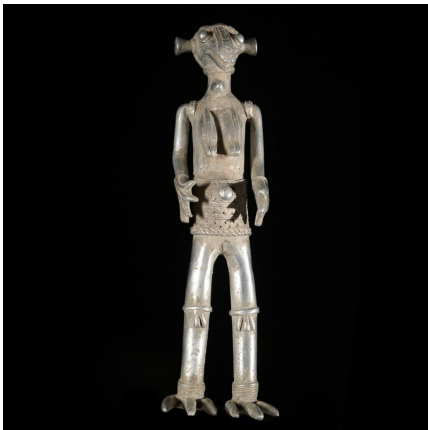

Certificat d'authenticité

Oiseau anthropomorphe - Bwa - Burkina

Résumé Belle pièce en fonte d'aluminium, e l'ethnie Bwa. Cet oiseau anthropomorphe reprend la légende du Setien, le premier oiseau ayant apporté la première graine sur terre. Cette légende est commune au Bambara, Sénoufos et ethnies voisines.

Caractéristiques

Ethnie :	Bwa / Bobo Bwa
Ancienneté présumée :	entre 1960 et 1970
Matière principale :	aluminium
Aspect de surface :	d'usage
Etat apparent :	très bon état
Etat de conservation :	dans son jus
Appartenance :	collecte in situ
Hauteur, en cm :	37
Poids, en grammes :	1268
Socle :	non

Certifié le 31 janv. 2023