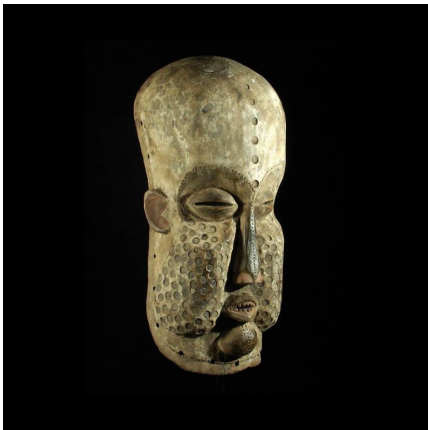

Certificat d'authenticité

Masque initiatique Mukanda Kakungu - Suku - RDC Zaire

Résumé " La société d'initiation chez les Yaka est le Nkanda et le Mukanda chez les Suku . Elle s'occupe des jeunes gens de 10 à 15 ans afin de leur prodiguer un enseignement tant sur le plan des connaissances...

Caractéristiques

Ethnie :	Suku / Basuku
Pays d'origine :	Congo, Rép. Dém.
Zone de collecte :	Congo, Rép. Dém., Kinshasa
Ancienneté présumée :	entre 1960 et 1970
Aspect de surface :	d'usage
Etat apparent :	très bon état
Etat de conservation :	dans son jus
Appartenance :	collecte in situ
Test laboratoire :	non testé
Hauteur, en cm :	50
Socle :	non