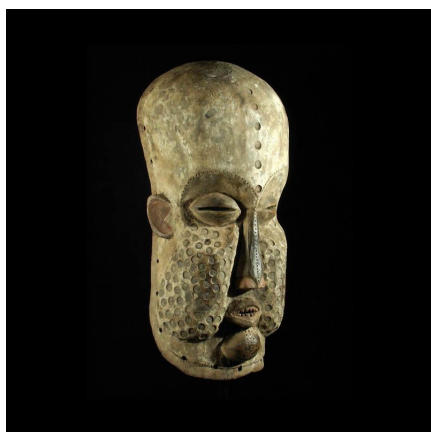

### Masque initiatique Mukanda Kakungu - Suku - RDC Zaire

**Résumé** " La société d'initiation chez les Yaka est le Nkanda et le Mukanda chez les Suku . Elle s'occupe des jeunes gens de 10 à 15 ans afin de leur prodiguer un enseignement tant sur le plan des connaissances...

#### Caractéristiques

<b>Ethnie :</b>	Suku / Basuku
<b>Pays d'origine :</b>	Congo, Rép. Dém.
<b>Zone de collecte :</b>	Congo, Rép. Dém., Kinshasa
<b>Ancienneté présumée :</b>	entre 1960 et 1970
<b>Aspect de surface :</b>	d'usage
<b>Etat apparent :</b>	très bon état
<b>Etat de conservation :</b>	dans son jus
<b>Appartenance :</b>	collecte in situ
<b>Test laboratoire :</b>	non testé
<b>Hauteur, en cm :</b>	50
<b>Socle :</b>	non