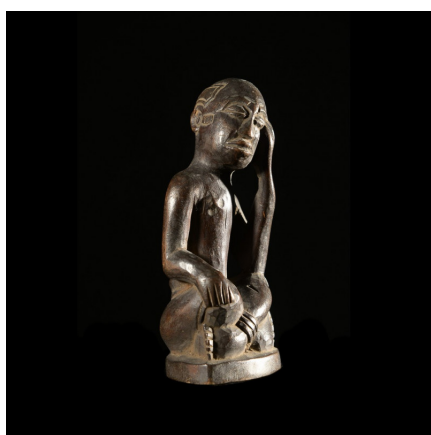

Certificat d'authenticité

Statuette ancetre - Kuba - RDC Zaire

Résumé Représentation très réaliste d'un chef ou notable. La position est très codifiée et renvoie à un proverbe particulier. Notez les traits fins et la coiffe en taille douce.

Caractéristiques

Ethnie :	Kuba / Bakuba
Pays d'origine :	Congo, Rép. Dém.
Zone de collecte :	Congo, Rép. Dém., Kinshasa
Ancienneté présumée :	entre 1960 et 1970
Aspect de surface :	d'usage
Etat apparent :	très bon état
Etat de conservation :	dans son jus
Appartenance :	ex collection particulière Europe
Test laboratoire :	non testé
Hauteur, en cm :	16
Poids, en grammes :	146
Socle :	non