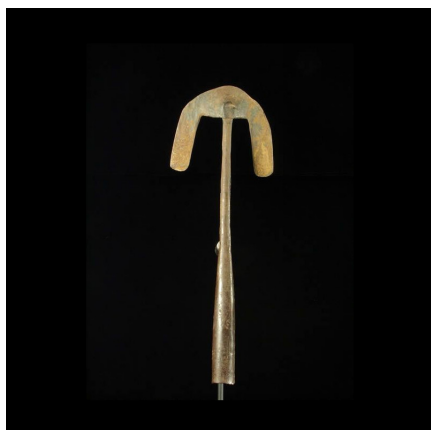

Certificat d'authenticité

Monnaie primitive Houe en fer noir - Plateau de Jos - Nigeria

Résumé Monnaie, mais aussi outil agricole, cette houe était fixée à un manche en bois. Pour présenter et répertorier ces objets nous nous sommes appuyés sur les travaux de Ch. Opitz, A....

Caractéristiques

Ethnie :	Jos / Plateau de
Pays d'origine :	Nigeria
Zone de collecte :	Nigeria, Abuja
Ancienneté présumée :	entre 1980 et 1990
Matière principale :	fer noir
Aspect de surface :	d'usage
Etat apparent :	très bon état
Etat de conservation :	dans son jus
Appartenance :	collecte in situ
Test laboratoire :	non testé
Hauteur, en cm :	44
Poids, en grammes :	635
Socle :	non