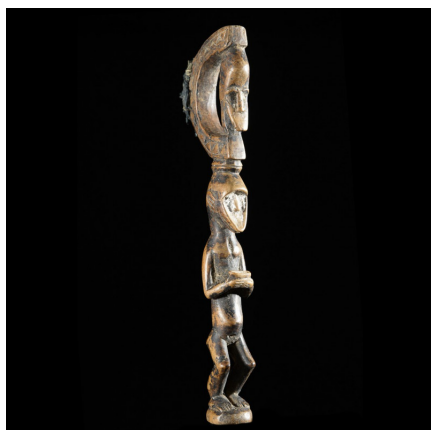

Certificat d'authenticité

Marteau de gong - Lawle - Baoule - Côte d'Ivoire - Divination

Résumé Les devins Baoulé utilisent ce type d'objet lors des rituels divinatoires, pour frapper des gongs en fer en forme de cloches. Le son frappé de manière régulière, produit un état de conscience favorable à une communication médiumnique avec les...

Caractéristiques

Ethnie :	Baoule / Baule
Pays d'origine :	Côte d'Ivoire
Zone de collecte :	Côte d'Ivoire, Yamoussoukro
Ancienneté présumée :	circa 1950
Matière principale :	bois
Aspect de surface :	d'usage
Etat apparent :	très bon état
Etat de conservation :	dans son jus
Appartenance :	collecte in situ
Hauteur, en cm :	32
Poids, en grammes :	101
Socle :	non

Certifié le 11 oct. 2024