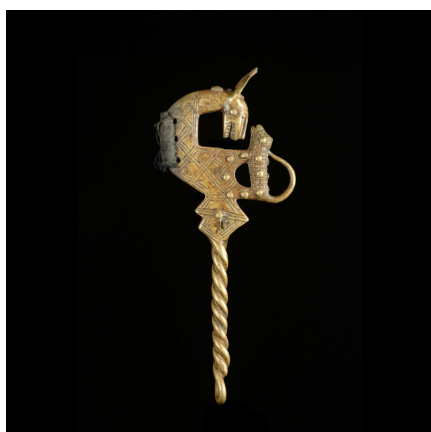

### Marteau de gong en bronze - Lawle - Baoule - Côte d'Ivoire - Divination

**Résumé** Les devins Baoulé utilisent ce type d'objet lors des rituels divinatoires, pour frapper des gongs en fer en forme de cloches. Le son frappé de manière régulière, produit un état de conscience favorable à une communication médiumnique avec les...

#### Caractéristiques

<b>Ethnie :</b>	Baoule / Baule
<b>Pays d'origine :</b>	Côte d'Ivoire
<b>Zone de collecte :</b>	Côte d'Ivoire, Yamoussoukro
<b>Ancienneté présumée :</b>	circa 1950
<b>Matière principale :</b>	bois
<b>Aspect de surface :</b>	d'usage
<b>Etat apparent :</b>	très bon état
<b>Etat de conservation :</b>	dans son jus
<b>Appartenance :</b>	collecte in situ
<b>Hauteur, en cm :</b>	34
<b>Poids, en grammes :</b>	131
<b>Socle :</b>	non