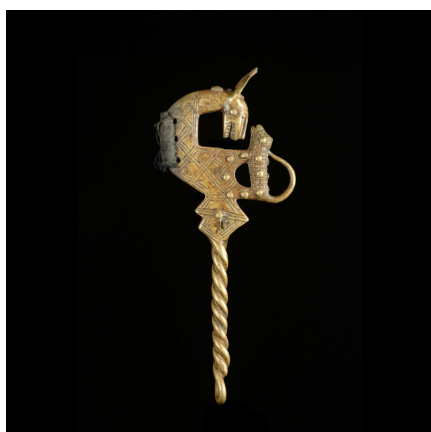

Certificat d'authenticité

Marteau de gong en bronze - Lawle - Baoule - Côte d'Ivoire - Divination

Résumé Les devins Baoulé utilisent ce type d'objet lors des rituels divinatoires, pour frapper des gongs en fer en forme de cloches. Le son frappé de manière régulière, produit un état de conscience favorable à une communication médiumnique avec les...

Caractéristiques

Ethnie :	Baoule / Baule
Pays d'origine :	Côte d'Ivoire
Zone de collecte :	Côte d'Ivoire, Yamoussoukro
Ancienneté présumée :	circa 1950
Matière principale :	bois
Aspect de surface :	d'usage
Etat apparent :	très bon état
Etat de conservation :	dans son jus
Appartenance :	collecte in situ
Hauteur, en cm :	34
Poids, en grammes :	131
Socle :	non