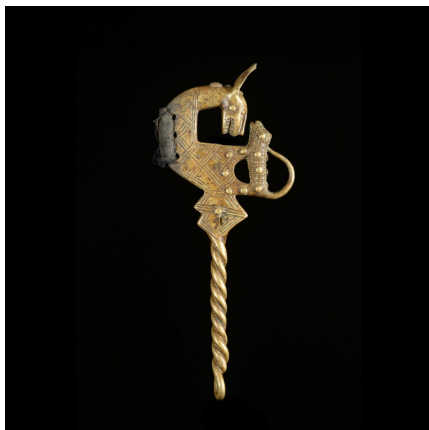

Certificat d'authenticité

Marteau de gong en bronze - Lawle - Baoule - Côte d'Ivoire - Divination

Résumé Les devins Baoulé utilisent ce type d'objet lors des rituels divinatoires, pour frapper des gongs en fer en forme de cloches. Le son frappé de manière régulière, produit un état de conscience favorable à une communication médiumnique avec les...

Caractéristiques

Ethnie :	Baoule / Baule
Pays d'origine :	Côte d'Ivoire
Zone de collecte :	Côte d'Ivoire, Yamoussoukro
Ancienneté présumée :	circa 1950
Matière principale :	bois
Aspect de surface :	d'usage
Etat apparent :	très bon état
Etat de conservation :	dans son jus
Appartenance :	collecte in situ
Hauteur, en cm :	34
Poids, en grammes :	131
Socle :	non