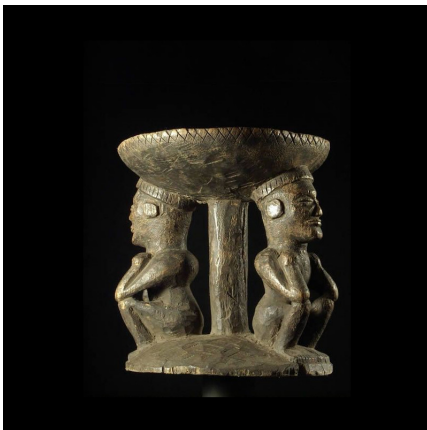

Certificat d'authenticité

Tabouret Janiforme - Chokwe - Angola - Sieges Africains

Résumé Beau tabouret Chokwe à deux figures, assises dos à dos. La face des personnages reste caractéristique, même si le sculpteur n'a pas placé les scarifications habituelles, sur le front notamment. Bois dur, patine sombre, fentes anciennes...

Caractéristiques

Ethnie :	Chokwe
Pays d'origine :	Angola
Zone de collecte :	Angola, Luanda
Ancienneté présumée :	entre 1950 et 1960
Matière principale :	bois
Aspect de surface :	d'usage
Etat apparent :	très bon état
Etat de conservation :	dans son jus
Appartenance :	collecte in situ
Test laboratoire :	non testé
Hauteur, en cm :	26
Poids, en grammes :	1 924
Socle :	non

Certifié le 25 févr. 2021