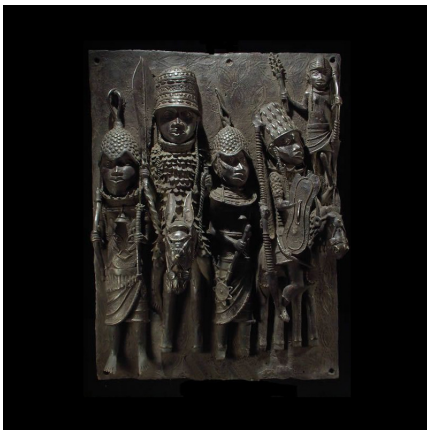

Certificat d'authenticité

Plaques de palais - Nigeria - Bini Edo - Bronze cire perdue

Résumé Ces extraordinaires plaques en bronze témoignent de l'excellent savoir-faire des artisans bronziers. Coulées à la cire perdue, elles retracent, à la manière de livres d'images, les faits importants et glorifiants liés aux Obas. Elles étaient...

Caractéristiques

Ethnie :	Bini / Edo
Pays d'origine :	Nigeria
Zone de collecte :	Nigeria, Abuja
Ancienneté présumée :	entre 1960 et 1970
Matière principale :	alliage bronzier
Aspect de surface :	d'usage
Etat apparent :	très bon état
Etat de conservation :	dans son jus
Appartenance :	collecte in situ
Test laboratoire :	non testé
Hauteur, en cm :	66
Poids, en grammes :	20 000
Socle :	non