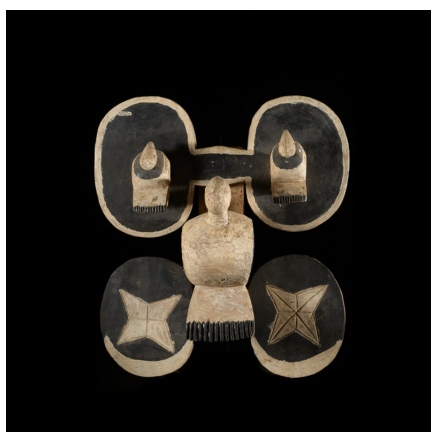

Certificat d'authenticité

Masque de dos zoomorphe - Bidjogo - Guinée Bissau

Résumé L'art Bidjogo / Bidyogo est assez peu connu et représenté dans les collections. Les objets sont de surcroît assez difficile à acquérir, pour de multiples raisons, principalement géographiques et religieuses. Le peuple...

Caractéristiques

Ethnie :	Bidjogo / Bidyogo
Pays d'origine :	Guinée-Bissau
Zone de collecte :	Guinée-Bissau, Bissau
Ancienneté présumée :	entre 1960 et 1970
Matière principale :	bois
Aspect de surface :	d'usage
Etat apparent :	très bon état
Etat de conservation :	dans son jus
Test laboratoire :	non testé
Hauteur, en cm :	35
Poids, en grammes :	800
Socle :	non