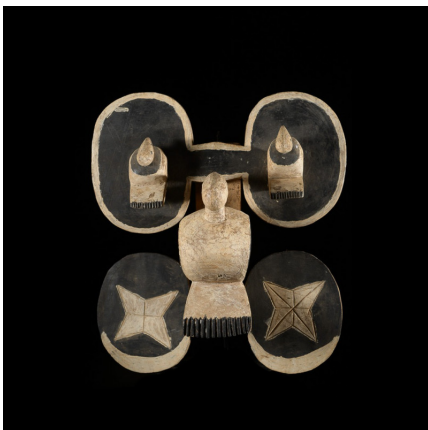

Certificat d'authenticité

Masque de dos zoomorphe - Bidjogo - Guinée Bissau

Résumé L'art Bidjogo / Bidyogo est assez peu connu et représenté dans les collections. Les objets sont de surcroît assez difficile à acquérir, pour de multiples raisons, principalement géographiques et religieuses. Le peuple...

Caractéristiques

Ethnie :	Bidjogo / Bidyogo
Pays d'origine :	Guinée-Bissau
Zone de collecte :	Guinée-Bissau, Bissau
Ancienneté présumée :	entre 1960 et 1970
Matière principale :	bois
Aspect de surface :	d'usage
Etat apparent :	très bon état
Etat de conservation :	dans son jus
Test laboratoire :	non testé
Hauteur, en cm :	35
Poids, en grammes :	800
Socle :	non