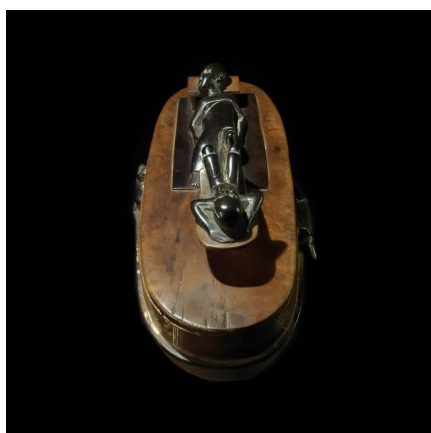

Certificat d'authenticité

Awale bois exotique - Gouro - Côte d'Ivoire - Jeux Africains

Résumé Bel awalé, ouvragé, en bois exotique. Le couvercle surmonté de deux personnages, de même que les serpents gravés sur chaque côté, doivent correspondre à l'illustration d'un proverbe dont le sens nous est inconnu. Petites fentes anciennes...

Caractéristiques

Ethnie :	Gouro / Guro
Pays d'origine :	Côte d'Ivoire
Zone de collecte :	Côte d'Ivoire, Yamoussoukro
Ancienneté présumée :	entre 1980 et 1990
Matière principale :	bois
Aspect de surface :	d'usage
Etat apparent :	très bon état
Etat de conservation :	dans son jus
Appartenance :	collecte in situ
Test laboratoire :	non testé
Hauteur, en cm :	51
Poids, en grammes :	3 000
Socle :	non