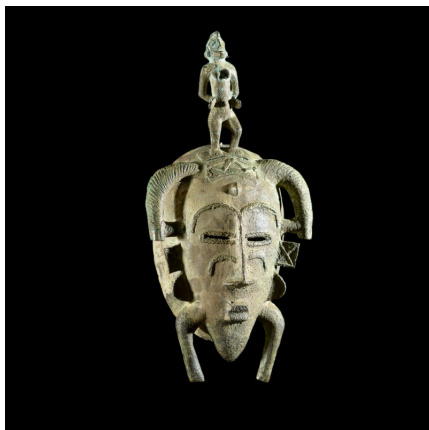

Certificat d'authenticité

Masque Kpeliye en bronze - Senoufo / Koulfo - Côte d'Ivoire

Résumé Kpeliyé'e (visage danseur acrobate) ou Kodaliyé'e (face du Kodal) sont les deux appellations de ce type de [Masque Africain - Galerie Musée Bruno...](http://www.bruno-mignot.com/galleries/18-masques-afrique "Masque Africain - Galerie Musée Bruno...")

Caractéristiques

Ethnie :	Senoufo / Senoufo
Pays d'origine :	Côte d'Ivoire
Zone de collecte :	Côte d'Ivoire, Yamoussoukro
Ancienneté présumée :	circa 1950
Matière principale :	alliage bronzier
Aspect de surface :	d'usage
Etat apparent :	très bon état
Etat de conservation :	dans son jus
Appartenance :	ex collection particulière Europe
Hauteur, en cm :	28
Poids, en grammes :	650
Socle :	non

Certifié le 1 mars 2021