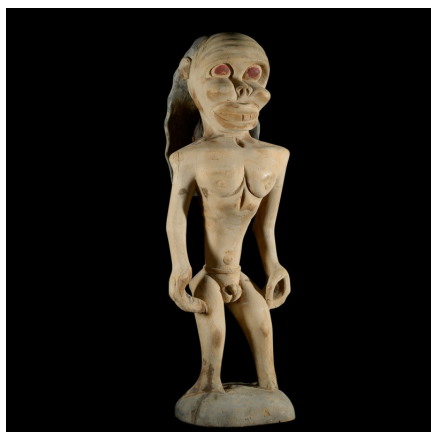

Certificat d'authenticité

Génie - Grebo - Côte d'Ivoire

Résumé Statuette protectrice Grebo atypique, provenant de la Côte d'Ivoire et représentant un génie à figure humaine. La représentation des génies est souvent extra-ordinaire. Corps masculin aux pieds retournés, coiffe d'un ancien et visage mi humain mi animal (nez...)

Caractéristiques

Ethnie :	Grebo
Pays d'origine :	Côte d'Ivoire
Zone de collecte :	Côte d'Ivoire, Yamoussoukro
Ancienneté présumée :	entre 2000 et 2010
Matière principale :	bois polychrome
Aspect de surface :	d'usage
Etat apparent :	très bon état
Etat de conservation :	dans son jus
Appartenance :	collecte in situ
Hauteur, en cm :	71
Socle :	non