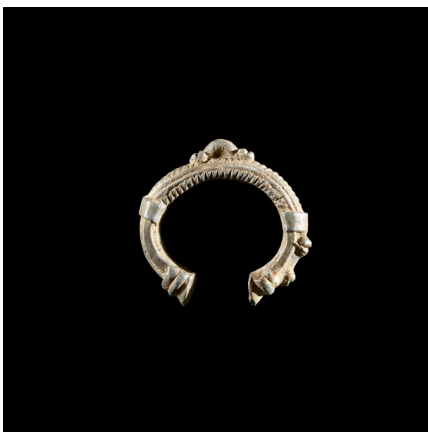

Certificat d'authenticité

Bracelet en aluminium - Ethnie inconnue - Burkina Faso

Résumé Bracelet en aluminium, d'ethnie inconnue... Burkina Faso.

Caractéristiques

Ethnie :	zz Ethnie non identifiée
Pays d'origine :	Burkina Faso
Zone de collecte :	Burkina Faso, Ouagadougou
Ancienneté présumée :	circa 1950
Matière principale :	aluminium
Etat apparent :	très bon état
Etat de conservation :	dans son jus
Test laboratoire :	non testé
Hauteur, en cm :	9
Poids, en grammes :	101
Socle :	non

Certifié le 21 oct. 2021