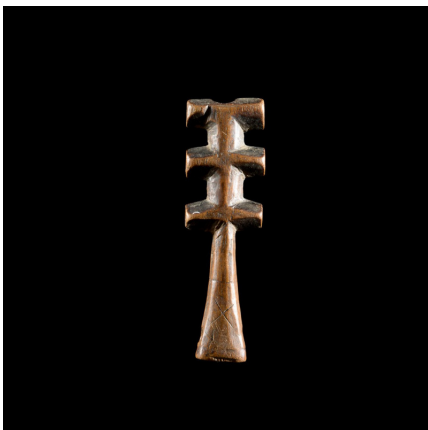

Certificat d'authenticité

Flûte en bois - Lobi - Burkina Faso - Aerophones

Résumé La flûte est un instrument de musique à vent et à embouchure, formé d'un tube creux percé de plusieurs trous ou de tubes de longueurs différentes. Il rentre dans la catégorie des aérophones. Les flûtes en bois Africaines, sont toujours façonnées sur ce même...

Caractéristiques

Ethnie :	Lobi
Pays d'origine :	Burkina Faso
Zone de collecte :	Burkina Faso, Ouagadougou
Ancienneté présumée :	circa 1950
Matière principale :	bois
Aspect de surface :	d'usage
Etat apparent :	très bon état
Etat de conservation :	dans son jus
Test laboratoire :	non testé
Hauteur, en cm :	12
Poids, en grammes :	30
Socle :	non

Certifié le 4 juin 2023