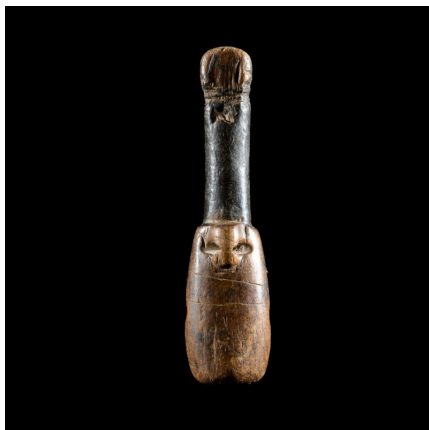

Certificat d'authenticité

Flûte en bois - Lobi - Burkina Faso - Aerophones

Résumé La flûte est un instrument de musique à vent et à embouchure, formé d'un tube creux percé de plusieurs trous ou de tubes de longueurs différentes. Il rentre dans la catégorie des aérophones. Les flûtes en bois Africaines, sont toujours façonnées sur ce même...

Caractéristiques

Ethnie :	Lobi
Pays d'origine :	Burkina Faso
Zone de collecte :	Burkina Faso, Ouagadougou
Ancienneté présumée :	circa 1950
Matière principale :	bois
Aspect de surface :	d'usage
Etat apparent :	très bon état
Etat de conservation :	dans son jus
Test laboratoire :	non testé
Hauteur, en cm :	17
Poids, en grammes :	73
Socle :	non

Certifié le 27 sept. 2021