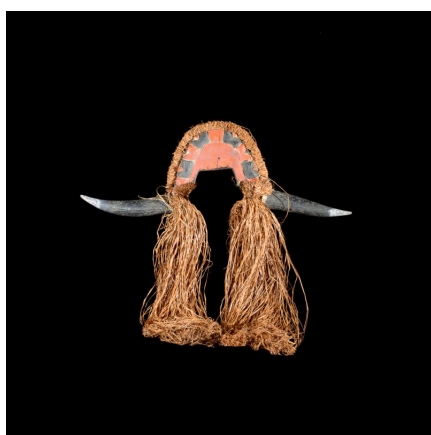

Certificat d'authenticité

Casque cimier polychrome Buffle - Bidjogo - Guinée Bissau

Résumé L'art Bidjogo / Bidyogo est assez peu connu et représenté dans les collections. Les objets sont de surcroît assez difficile à acquérir, pour de multiples raisons, principalement géographiques et religieuses. Le peuple...

Caractéristiques

Ethnie :	Bidjogo / Bidyogo
Pays d'origine :	Guinée-Bissau
Zone de collecte :	Guinée-Bissau, Bissau
Ancienneté présumée :	entre 1960 et 1970
Matière principale :	bois polychrome
Aspect de surface :	d'usage
Etat apparent :	très bon état
Etat de conservation :	dans son jus
Appartenance :	ex collection particulière Europe
Hauteur, en cm :	24 x 60
Socle :	non

Certifié le 29 sept. 2023