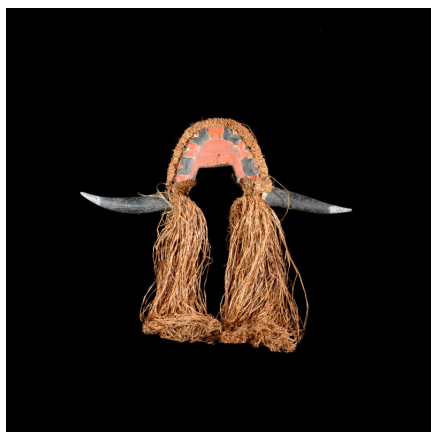

Certificat d'authenticité

Casque cimier polychrome Buffle - Bidjogo - Guinée Bissau

Résumé L'art Bidjogo / Bidyogo est assez peu connu et représenté dans les collections. Les objets sont de surcroît assez difficile à acquérir, pour de multiples raisons, principalement géographiques et religieuses. Le peuple...

Caractéristiques

Ethnie :	Bidjogo / Bidyogo
Pays d'origine :	Guinée-Bissau
Zone de collecte :	Guinée-Bissau, Bissau
Ancienneté présumée :	entre 1960 et 1970
Matière principale :	bois polychrome
Aspect de surface :	d'usage
Etat apparent :	très bon état
Etat de conservation :	dans son jus
Appartenance :	ex collection particulière Europe
Hauteur, en cm :	24 x 60
Socle :	non