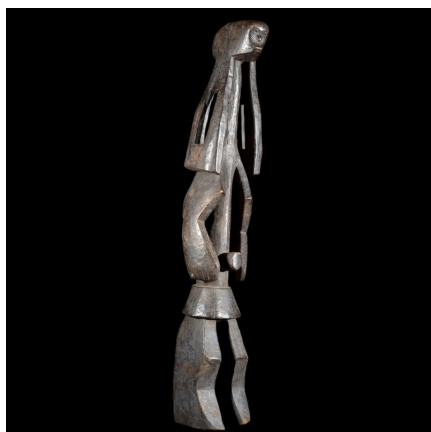

Certificat d'authenticité

Statue Iagalagana - Mumuye - Nigeria - Statues africaines

Résumé Les statues Mumuyé n'ont été précisément identifiées qu'en 1970 par Philip Fry . Ce dernier est en effet arrivé à faire le rapprochement entre cette ethnie et nombre de pièces entrées dans les collections et en galerie à Paris vers la fin des années 60....

Caractéristiques

Ethnie :	Mumuye
Pays d'origine :	Nigeria
Zone de collecte :	Nigeria, Abuja
Ancienneté présumée :	entre 1970 et 1980
Matière principale :	bois
Aspect de surface :	d'usage
Etat apparent :	bon état, quelques manques ou accidents
Etat de conservation :	dans son jus
Appartenance :	ex collection particulière Europe
Hauteur, en cm :	100
Socle :	non