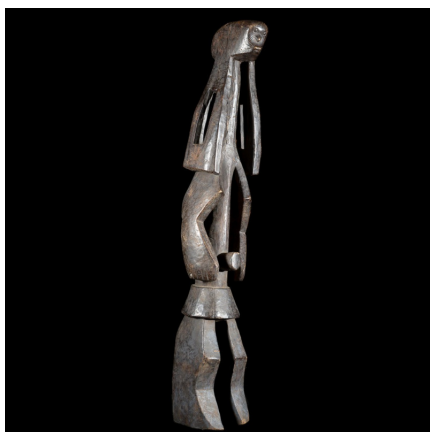

Certificat d'authenticité

Statue Iagalagana - Mumuye - Nigeria - Statues africaines

Résumé Les statues Mumuyé n'ont été précisément identifiées qu'en 1970 par Philip Fry . Ce dernier est en effet arrivé à faire le rapprochement entre cette ethnie et nombre de pièces entrées dans les collections et en galerie à Paris vers la fin des années 60....

Caractéristiques

Ethnie :	Mumuye
Pays d'origine :	Nigeria
Zone de collecte :	Nigeria, Abuja
Ancienneté présumée :	entre 1970 et 1980
Matière principale :	bois
Aspect de surface :	d'usage
Etat apparent :	bon état, quelques manques ou accidents
Etat de conservation :	dans son jus
Appartenance :	ex collection particulière Europe
Hauteur, en cm :	100
Socle :	non