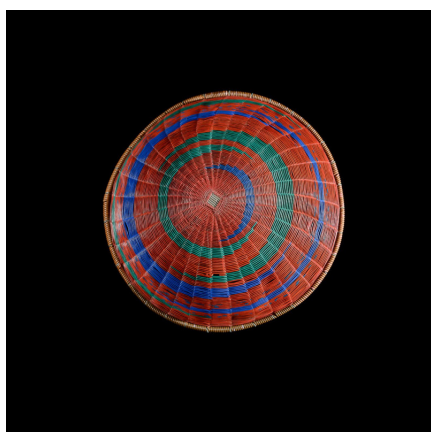

Certificat d'authenticité

Couvercle Imbenge de pots a biere - Zoulou - Afrique du Sud

Résumé Parmi les nombreux objets de la vie domestique Zoulou liés à la production de la bière, on trouve des filtres, récipients et couvercles de poterie, pour la transporter et pour la servir. Les poteries Ukamba étaient utilisées...

Caractéristiques

Ethnie :	Zoulou / Zulu
Pays d'origine :	Lesotho
Zone de collecte :	Lesotho, Maseru
Ancienneté présumée :	entre 1970 et 1980
Matière principale :	fibres végétales
Aspect de surface :	d'usage
Etat apparent :	très bon état
Etat de conservation :	dans son jus
Appartenance :	collecte in situ
Hauteur, en cm :	15
Poids, en grammes :	108
Socle :	non